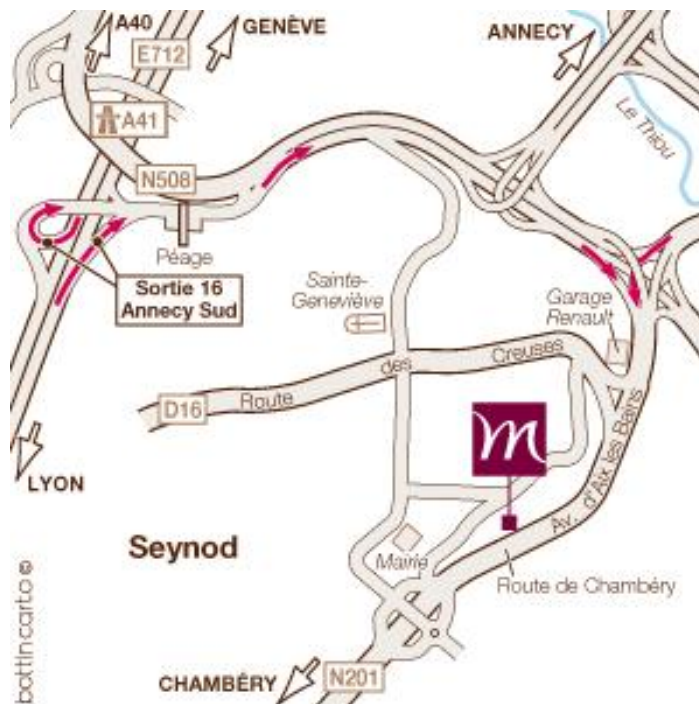

76 Avenue d'Aix Les Bains

74602 SEYNOD

☎ : 04.50.52.09.66 / FAX : 04.50.69.29.32

✦ De LYON ou de GENÈVE : sortir à SEYNOD CENTRE (N° 16) , au péage suivre la direction ANNECY - ALBERTVILLE. Puis sur la voie rapide, se mettre à gauche et suivre la direction AIX-LES-BAINS - CHAMBERY par la nationale 201.

✦ De PARIS : à MACON, continuer en direction de BOURG-EN-BRESSE (A40) et sortir à ELOISE. Vous avez ensuite 20km de Nationale pour arriver à l'entrée d'ANNECY. De là, ne pas entrer dans ANNECY, mais prendre la direction de la nationale 201 AIX-LES-BAINS - CHAMBERY.